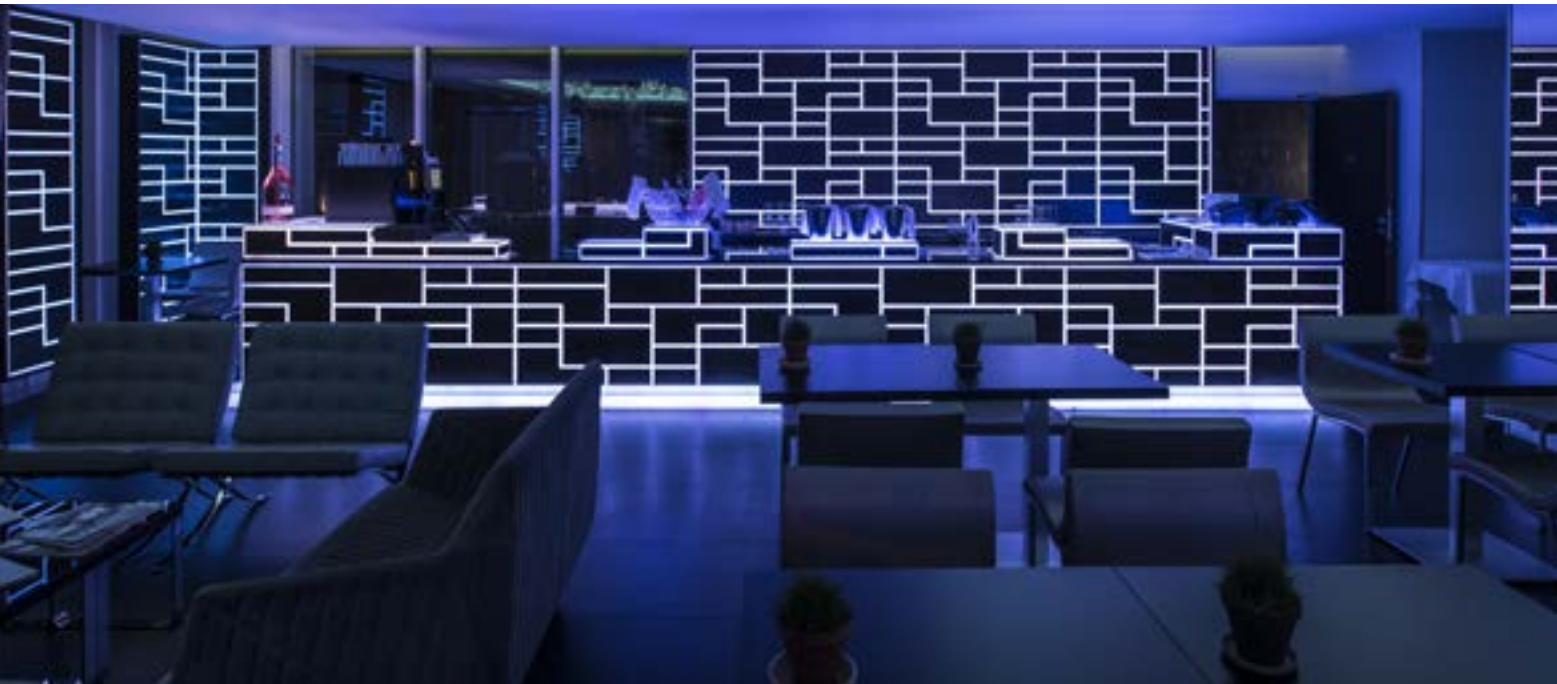

GRAZIA PRO MAX FLEXSTRIP

24 V

GRAZIA PRO MAX FLEXSTRIP, 24 V

Leds per meter: 196
 Breedte: 2 cm
 Hoogte: 0,15 cm
 Led-afstand: 0,5 cm
 Doorsnijdbaar om de: 3,6 cm
 IP-code: IP 20
 Met voedingskabel aan beide zijden

Kleurtemperatuur (K)	Lichtstroom (lm)	Vermogen	Kleurweergave-index (CRI)	Kleurconsistentie (SDMC)	Lengte (cm)	Art. nr.
3000	12500	126W	90	3	500	1004720
4000	13000					1004721

Om een gelijkblijvende lichtopbrengst vanaf een lengte van 3 m te behouden, adviseren we om de strips van beide zijden te voeden. Vanaf een lengte van 5 m moet opnieuw gevoed worden.